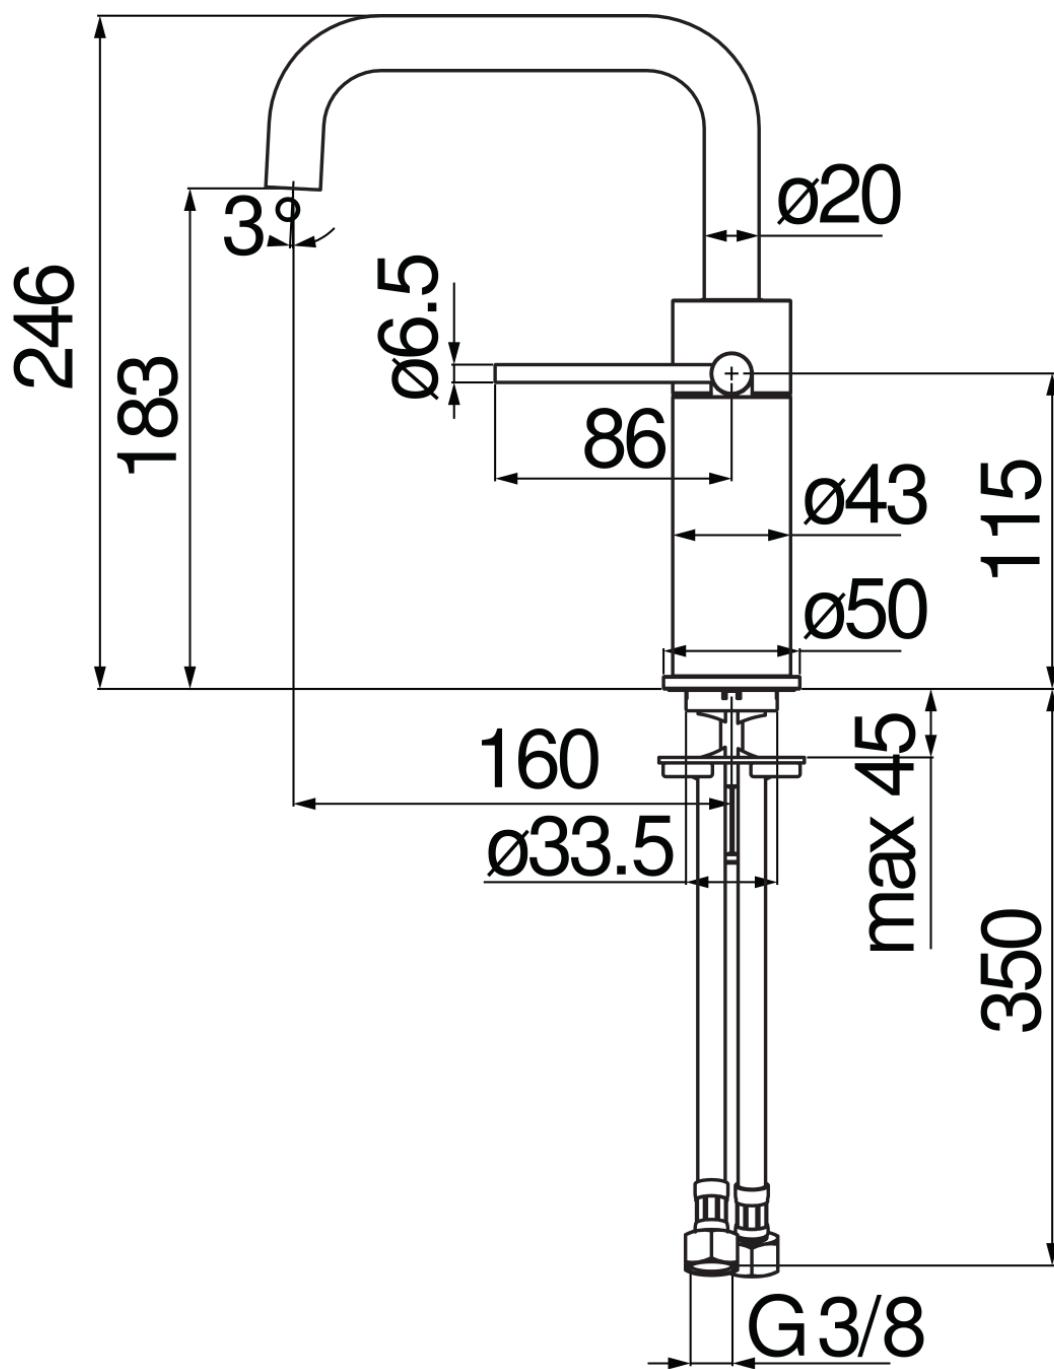

SPECIFICHE

Monocomando

Chrome

Aeratore anticalcare M 18 x 1, portata 5 l/min

Bocca girevole

Senza scarico

Flessibili inox ø 3/8"

Limitatore di energia con apertura in acqua fredda

Imballo: 41 x 21 x 7 cm / 0,006027 m<sup>3</sup>

DIAGRAMMA DI PORTATA: ACQUA CALDA/FREDDA

— Aeratore

DIAGRAMMA DI PORTATA: ACQUA MISCELATA

— Aeratore